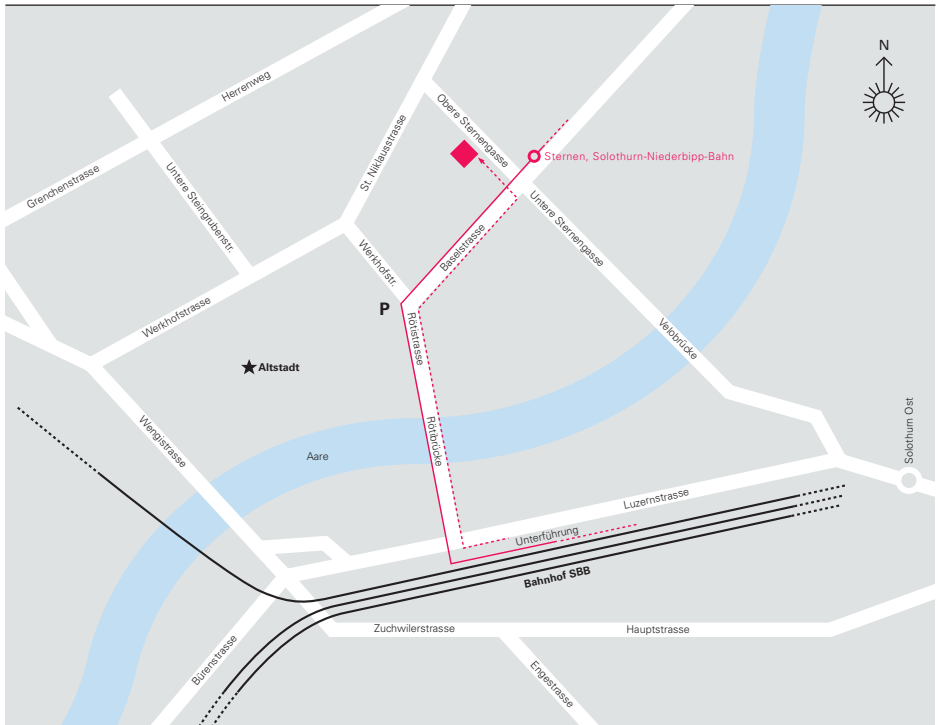

Lageplan PH FHNW, Standort Solothurn

Die Räume der «Beratungsstelle Digitale Medien in Schule und Unterricht – imedias» befinden sich im ??????.

Abholungen und Retounerungen von Ausleih-Geräten finden nur nach Terminvereinbarung in der Bibliothek statt.